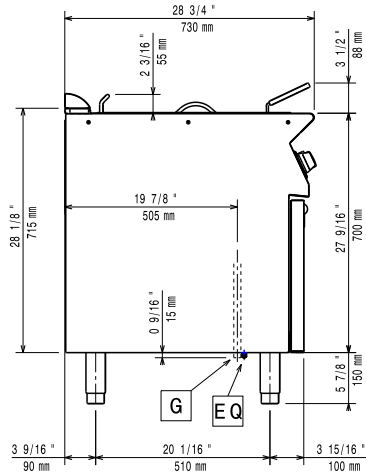

Bočna/o

EQ = Ekvipotencijalni vijak
G = Priključak plina