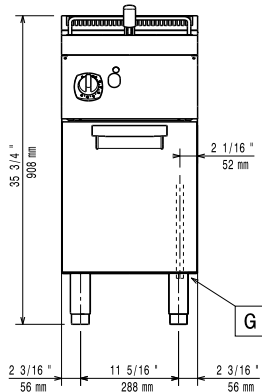

Prednja/e

EQ = Ekvipotencijalni vijak
G = Priključak plina

Plin

Snaga plina:

371068 (E7FRGD1BF0) 7 kW

Standardna priprema za plin: Prirodni plin G20 (20mbar)

Opcija vrste plina: LPG, prirodni plin

Ulaz plina: 1/2"

Ključne informacije:

Korisna dimenzija korita
(širina): 240 mm

Korisna dimenzija korita
(visina): 235 mm

Korisna dimenzija korita
(dubina): 380 mm

Kapacitet korita: 5.5 lt MIN; 7 lt MAX

Raspon termostata: 105 °C MIN; 185 °C MAX

Neto težina: 40 kg

Transportna težina: 48 kg

Transportna visina: 1120 mm

Transportna širina: 460 mm

Transportna dubina: 820 mm

Transportni volumen: 0.42 m³

Ukoliko se uređaj instalira iznad ili pored osjetljivog na temperaturu namještaja ili slično, sigurnosni preoz od 150mm treba biti poštivan ili instalirana termička zaštita.

Grupa certifikata: N7FG