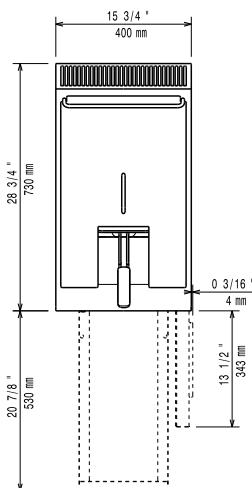

Prednja/e

Bočna/o

EQ = Ekvipotencijalni vijak
 G = Priključak plina

Gornja/e

Plin

Snaga plina:

371068 (E7FRGD1BF0) 7 kW

Standardna priprema za plin: Prirodni plin G20 (20mbar)

Opcija vrste plina: LPG, prirodni plin

Ulaz plina: 1/2"

Ključne informacije:

Korisna dimenzija korita
 (širina): 240 mm

Korisna dimenzija korita
 (visina): 235 mm

Korisna dimenzija korita
 (dubina): 380 mm

Kapacitet korita: 5.5 lt MIN; 7 lt MAX

Raspon termostata: 105 °C MIN; 185 °C MAX

Neto težina: 40 kg

Transportna težina: 48 kg

Transportna visina: 1120 mm

Transportna širina: 460 mm

Transportna dubina: 820 mm